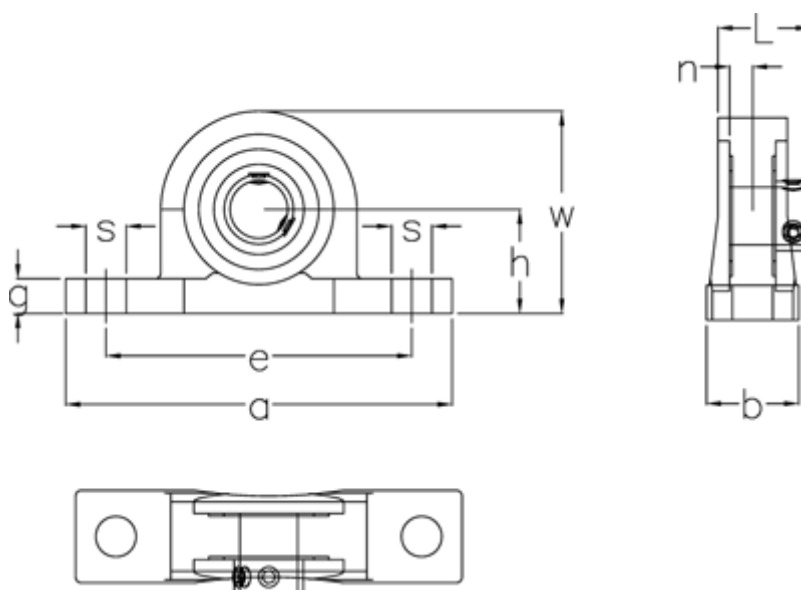

Varenummer: 5425060005  
Beskrivelse: Lejeblok KP005 LDK f/aksel Ø25 mm  
Hus Alu, leje stål, ekstra smal

## Mål

a	= 112	L	= 22.5
b	= 20	Leje	= K005
Bolt str.	= M8	Nominel træk	= 6
d	= 25	s	= 10
e	= 90	Vægt	= 0.33
g	= 10	W	= 62
h	= 32		
Hus	= P05-6		